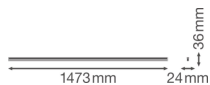

Technische Daten Ledvance LED Deckenleuchte Linear Kompakt High Output 25W 2500lm - 830 Warmweiß | 150cm

[Produkt ansehen](#)

## Technische Informationen

Technologie	LED Integriert
Ersetzt (Watt)	1x35
Watt	25
Lampen Spannung (V)	220-240
Dimmbar	Nicht dimmbar
Helle Farbe	Weiß
Farbcode	830 Warmweiß
Lichtfarbe (Kelvin)	3000 Warmweiß
Farbwiedergabestufe (Ra)	80-89 - Gute Farbwiedergabe
Farbsteuerung	Einzelfarbe
Lichtstrom (Lumen)	2500
Lumen Watt Verhältnis (Lm/W)	100
Leistungsfaktor	>0.90
Inkl. Leuchtmittel	Ja

Draußen nutzbar	Nein
Länge	150cm
Produkttyp	LED Wannenleuchten

## Maße

Länge (mm)	1473
Breite (mm)	24
Höhe (mm)	36