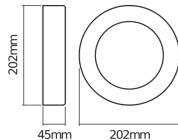

Technische Daten Ledvance LED Wand light Endura Stil Ring Dunkel Grau 13.5W - 830

[Produkt ansehen](#)

Technische Daten

Artikelnummer	243613
EAN	4058075205215
Marke	Ledvance
Herstellername	ENDURA STYLE RING 13.5W DG LEDV
Beleuchtungdirekt All-in Garantie	5 Jahre

Schwenkbar	Nein
Befestigung	Wandmontage
Notfallbeleuchtung	Keine Notbeleuchtung
Produkttyp	Dekorative LEDs

Informationen zur Leuchte

IP-Schutzklasse	IP44 - spritzwassergeschützt
Produktserie	Endura

Maße

Länge (mm)	202
Breite (mm)	202
Durchmesser (mm)	202