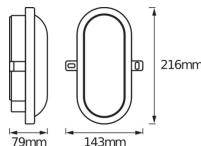

## Technische Daten Ledvance LED- Wand- und Deckenleuchte Schwarz 11W - 840

[Produkt ansehen](#)

## Maße

---

Länge (mm)	216
Breite (mm)	143