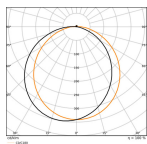

Technische Daten Ledvance Bulkhead Combo Rund Augenlid

[Produkt ansehen](#)

Technische Daten

Artikelnummer	254854
EAN	4099854481031
Marke	Ledvance
Herstellername	BLKH CBO RD EYELID 325 WT LEDV
Originalverpackung	1

Technische Informationen

Notfallbeleuchtung	Keine Notbeleuchtung
Befestigung	Wandmontage
Sockelfarbe	Weiß
Produkttyp	Zubehör - Bulkhead

Maße

Höhe (mm)	77
Durchmesser (mm)	325

Sensorinformationen

Sensortyp	persönliche Beratung individuelle Angebote
	bis zu 7 Jahre Garantie <small>Kein Sensor</small> einfache Retour