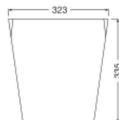

Technische Daten

Artikelnummer	257998
EAN	4099854618642
Marke	Ledvance
Herstellername	URBAN VLA P SET GLASS FROSTED LEDV
Originalverpackung	1

Technische Informationen

Notfallbeleuchtung	Keine Notbeleuchtung
Befestigung	Pfostenoberteil
Sockelfarbe	Transparent
Produkttyp	Zubehör - Straßenbeleuchtung

Produktinformationen

Produktserie	URBAN CLASSIC GLASS

Maße

Länge (mm)	323
Breite (mm)	2

Sensorinformationen