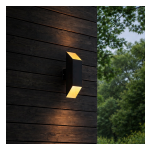

Technische Daten D'Lite Wandleuchte
Nura Aluminium Schwarz Up & Down
7W 250lm - 830 Warmweiß | IP44