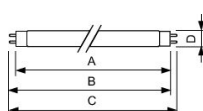

Technische Daten Philips MASTER TL-D 18W - Rot | 60cm

[Produkt ansehen](#)

Technische Daten

Artikelnummer	110197
EAN	8711500726841
Marke	Philips
Herstellername	TL-D Colored 18W Red 1SL/25
Originalverpackung	25
Beleuchtungdirekt All-in Garantie	5 Jahre
Energieeffizienzklasse (alt)	E
Durchschnittliche Lebensdauer (Stunden)	15000
Drehbar	Nein

Technische Informationen

Technologie	Fluoreszierend
Watt	18
Dimmbar	Nur mit dimmbarem Vorschaltgerät dimmbar
Sockel	G13
Helle Farbe	Rot
Farbsteuerung	Einzelfarbe
Lichtstrom (Lumen)	25
Lumen Watt Verhältnis (Lm/W)	1
Vorschaltgerät benötigt	Ja
Länge	60cm

Sensortyp Kein Sensor

Produkttyp TL-D / T8 Röhre

Produktinformationen

EOC8 72684140

Merkmal(e) Rot

Produktserie TL-D gekleurd

Maße

Länge (mm) 600