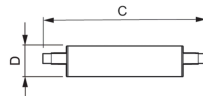

Technische Daten Philips Corepro LED Linear R7s 118mm
14W 2000lm - 830 Warmweiß | Dimmbar - Ersatz für 120W

[Produkt ansehen](#)