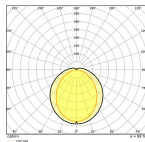

Technische Daten Mehrfachpackung  
10x Ledvance DULUX-D LED 5W - 840  
Kaltweiß | 2-Pins - Ersatz Für 10W

[Produkt ansehen](#)

## Technische Informationen

Technologie	LED
Ersetzt (Watt)	10
Watt	5
Dimmbar	Nicht dimmbar
Sockel	G24d-1 (2-pins)
Anzahl der Pins	2
Farbcode	840 Kaltweiß
Lichtfarbe (Kelvin)	4000 Kaltweiß
Farbwiedergabestufe (Ra)	80-89 - Gute Farbwiedergabe
Helle Farbe	Weiß