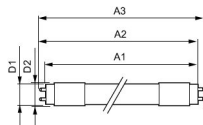

Technische Daten Philips LED Tube T8
CorePro (UN) Ultra Output 23W 3200lm - 830
Warmweiß | 150cm Ersatz Für 58W

[Produkt ansehen](#)

Technische Daten

Artikelnummer	248772
EAN	8720169200029
Marke	Philips
Herstellername	CorePro LEDtube UN 1500mm UO 23W830 T8
Originalverpackung	20
Beleuchtungdirekt All-in Garantie	3 Jahre
Energieeffizienzklasse	D
Durchschnittliche Lebensdauer (Stunden)	50000
Lampen Spannung (V)	220-240

Technische Informationen

Technologie	LED
Ersetzt (Watt)	58
Watt	23
Dimmbar	Nicht dimmbar
Sockel	G13
Drehbar	Nein
Farbcode	830 Warmweiß
Lichtfarbe (Kelvin)	3000 Warmweiß
Farbwiedergabestufe (Ra)	80-89 - Gute Farbwiedergabe
Helle Farbe	Weiß

Maße

Länge	150cm
Länge (mm)	1514
Durchmesser (mm)	28

Warum BeleuchtungDirekt?

-  persönliche **Beratung**
-  **individuelle Angebote**
-  bis zu **7 Jahre Garantie**
-  **einfache Retour**